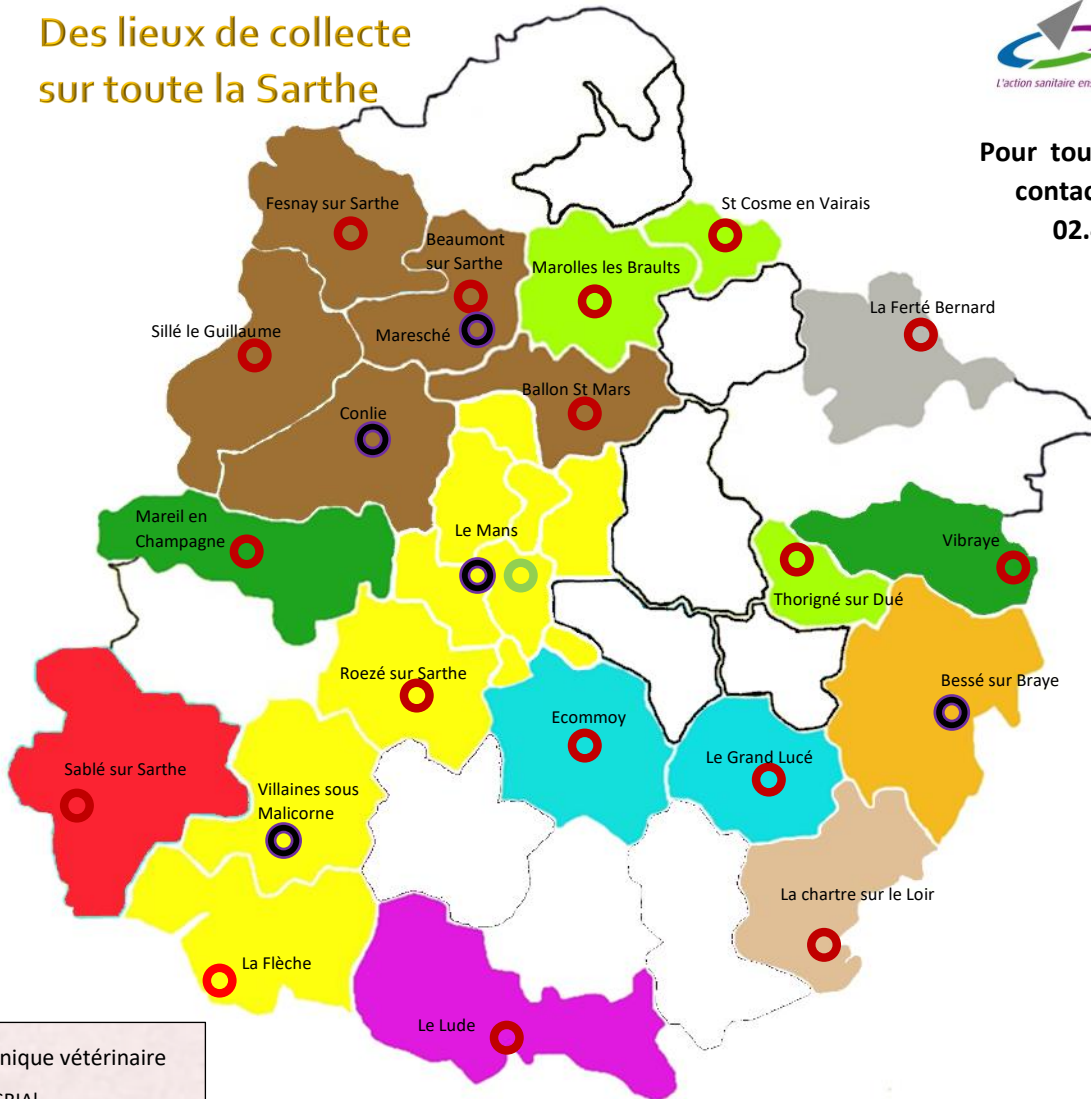

Collecte de déchets de soins vétérinaires

Des lieux de collecte sur toute la Sarthe

Pour tous renseignements contactez le GDS 72 :
02.43.24.95.68

- Clinique vétérinaire
- AGRIAI
- SEENOVIA

2024

	10 janvier	3 avril	26 juin	16 octobre
	16 janvier	9 avril	2 juillet	24 septembre
	17 janvier	10 avril	3 juillet	25 septembre
	22 janvier	15 avril	8 juillet	30 septembre
	23 janvier	16 avril	9 juillet	1 octobre
	24 janvier	17 avril	10 juillet	2 octobre
	30 janvier	23 avril	16 juillet	8 octobre
	31 janvier	24 avril	17 juillet	9 octobre
	13 mars	5 juin	28 août	20 novembre
	27 mars	19 juin	11 septembre	4 décembre